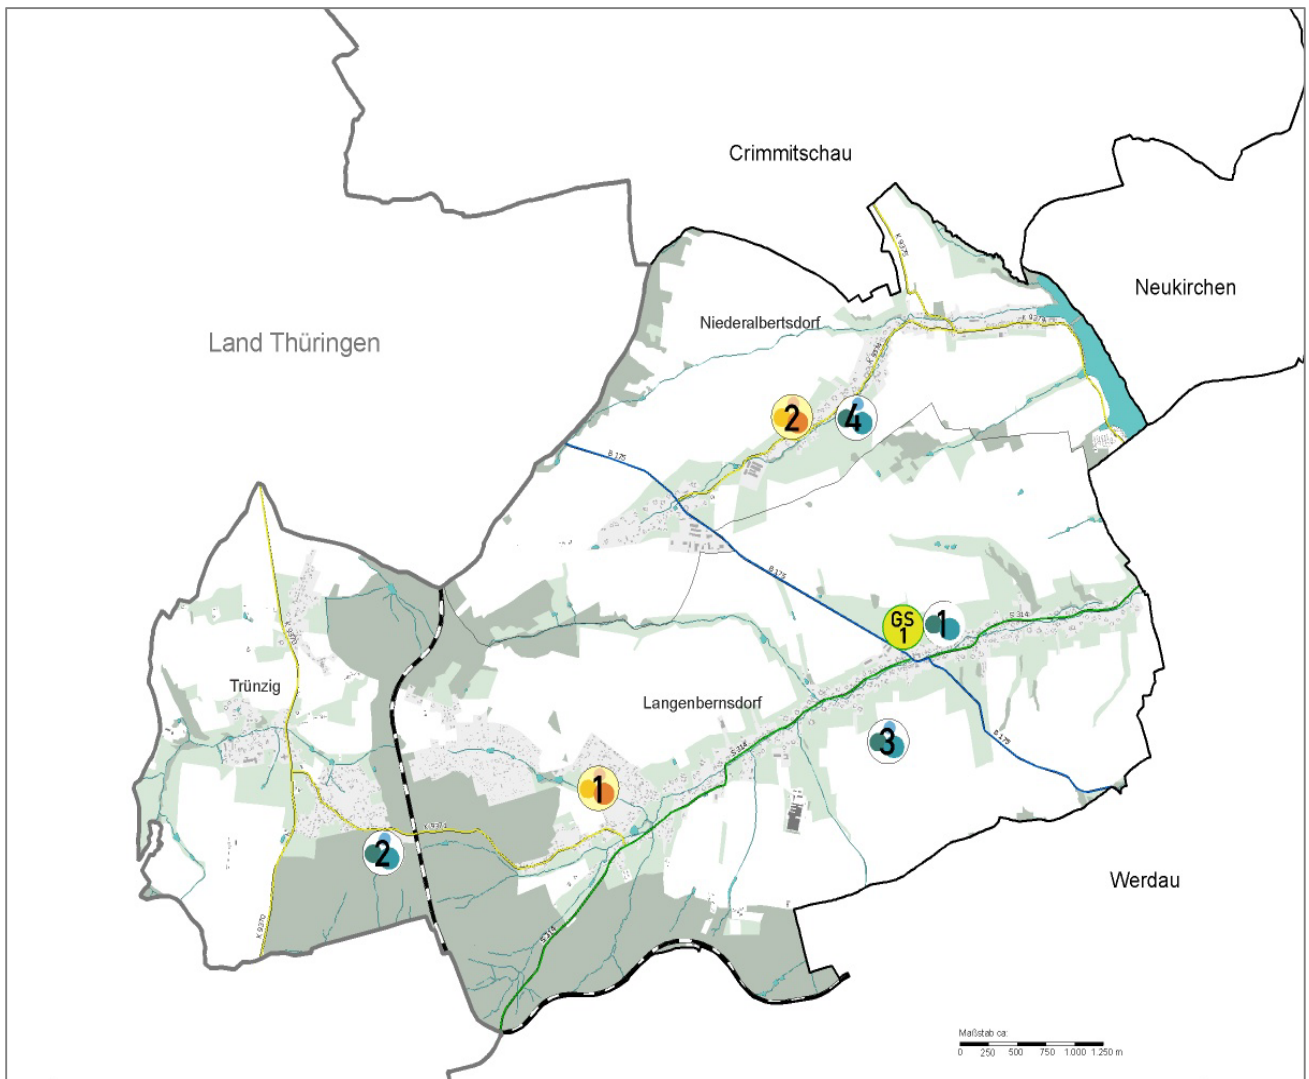

6.14 Gemeinde Langenbernsdorf

Einrichtungen in freier Trägerschaft		Kindertagespflegestellen		Schulen	
	Evang. Hort des Schulvereines Langenbernsdorf		KTPS Schölzel		Grundschule Langenbernsdorf
	Kita "Kleine Spatzen"		KTPS Scharfen		
	Kita "Sonnenschein"				
	Ev. Kita des Schulvereines Langenbernsdorf				
	Landesgrenze		Werdau Nachbarstadt/-gemeinde	Kartengrundlage: Staatsbetrieb Geobasisinformation und Vermessung Sachsen 2015 Datengrundlage: klassifiziertes Straßennetz der Straßeninformationsbank des Freistaates Sachsen, bereitgestellt durch die LIST GmbH Rochlitz im Auftrag der Sächsischen Straßenbauverwaltung (02.12.2015) Fachdaten: Dezernat Jugend, Soziales und Bildung Kartenerstellung: GIS Herausgeber: Landratsamt Landkreis Zwickau Stand: 05.01.2016	
	Gemeindegrenze		Trünzig Ortsteil		
	Ortsteilgrenze		Bebauung		
	Bundesstraße		Gebäude		
	Staatsstraße		Grünland		
	Kreisstraße		Wald/Gehölz		
	Eisenbahn		Wasserfläche		
			Fließgewässer		

Diese Karte ist gesetzlich geschützt. Vervielfältigung nur mit Erlaubnis des Herausgebers. Als Vervielfältigungen gelten zum Beispiel Nachdruck, Fotokopie, Mikroverfilmung, Digitalisieren, Scannen sowie Speicherung auf Datenträger.