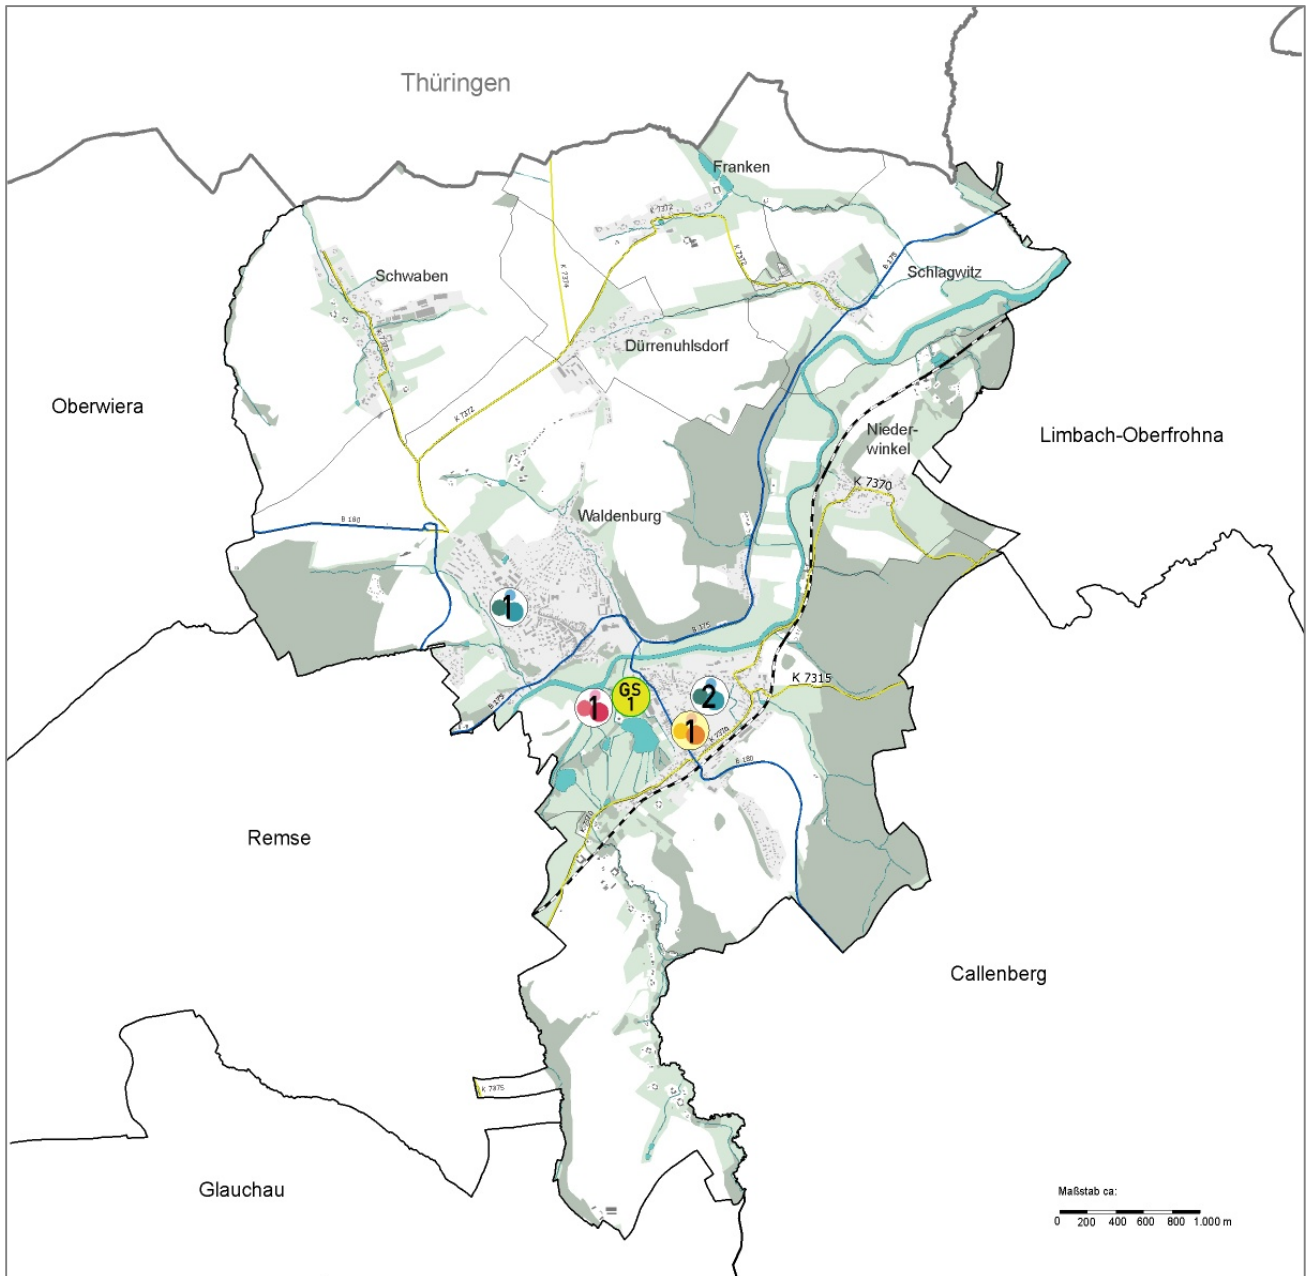

6.29 Stadt Waldenburg

Öffentliche Einrichtungen

Hort an der Altstädter Grundschule

Einrichtungen in freier Trägerschaft

Evangelische Kita "Schatzkiste"

Kita "Altstädter Kinderland"

Schulen

Altstädter Schule
Grundschule

Kindertagespflegestellen

KTPS Nitzsche

Landesgrenze

Grenze Stadt/Gemeinde

Ortsteilgrenze

Bundesstraße

Kreisstraße

Eisenbahn

Thüringen

Glauchau

Oberwinkel

Nachbarlandkreis

Nachbarstadt/-gemeinde

Ortsteil

Bebauung

Gebäude

Grünland

Wald/Gehölz

Wasserfläche

Fließgewässer

Kartengrundlage: Staatsbetrieb Geobasisinformation und Vermessung Sachsen 2015

Datengrundlage: klassifiziertes Straßennetz der Straßeninformationsbank des Freistaates Sachsen, bereitgestellt durch die LIST GmbH Rochlitz im Auftrag der Sächsischen Straßenbauverwaltung (02.12.2015)