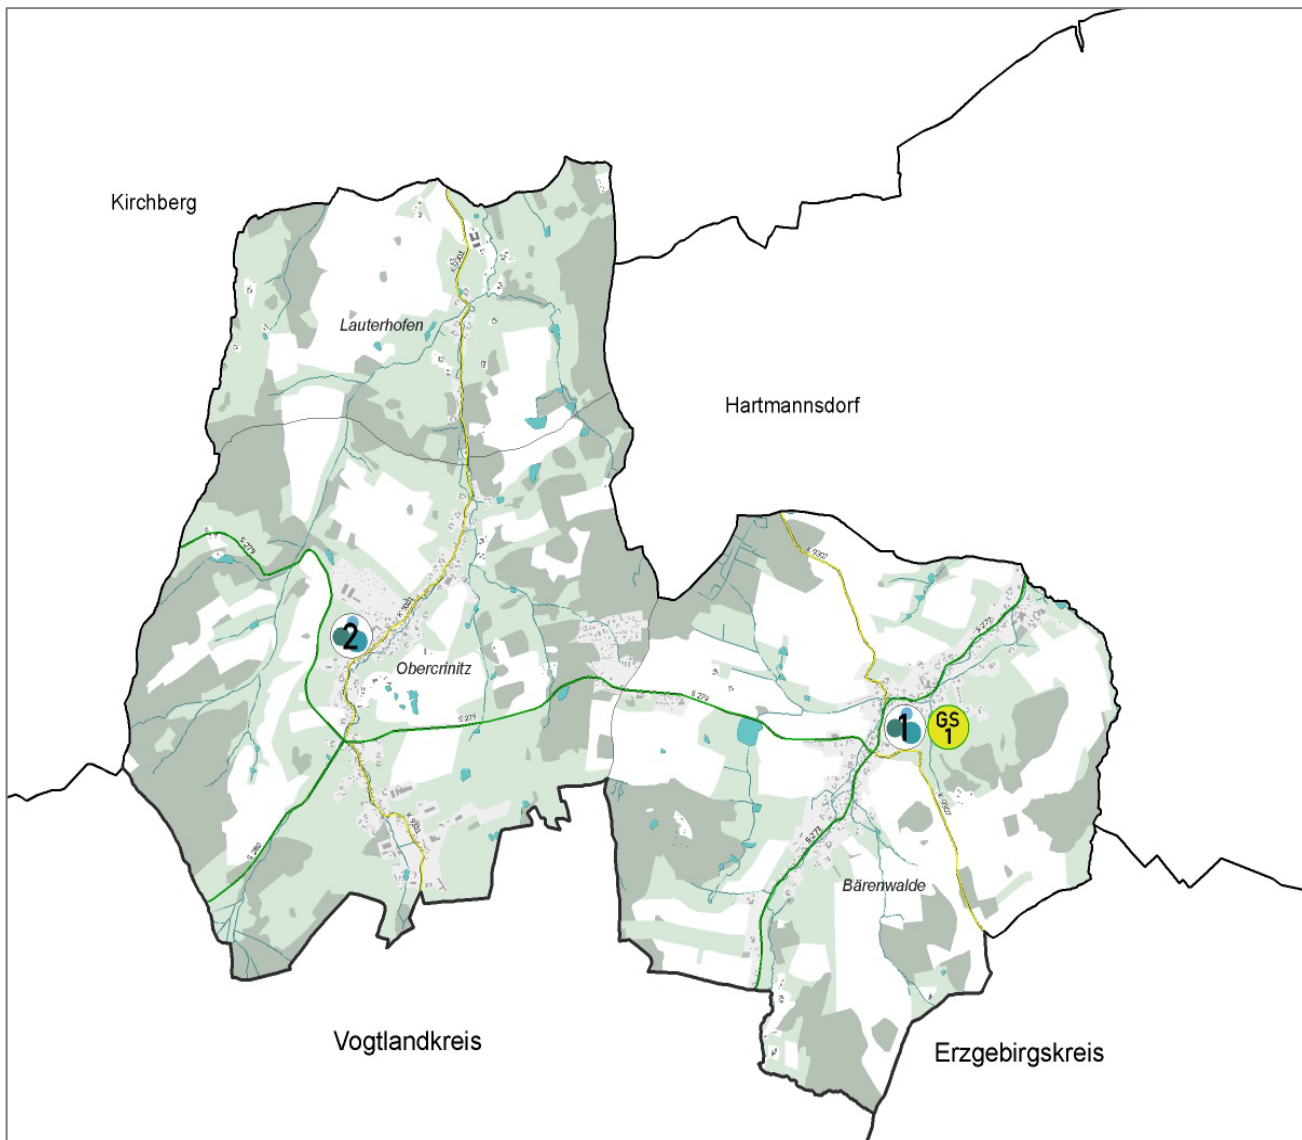

6.4 Gemeinde Crinitzberg

Maßstab ca:
 0 200 400 600 800 1.000 m

Einrichtungen in freier Trägerschaft

- Kita "Spatzennest"
- Kita "Sunshine Kids"

Schulen

- Internationale Grundschule Crinitzberg

- Landkreisgrenze
- Stadt-/Gemeindegrenze
- Ortsteilgrenze
- Autobahn
- Bundesstraße
- Staatsstraße
- Kreisstraße

Vogtlandkreis

Kirchberg

Bärenwalde

- Nachbarlandkreis
- Nachbarstadt/-gemeinde
- Ortsteil
- Bebauung
- Gebäude
- Grünland
- Wald/Gehölz
- Wasserfläche
- Fließgewässer

Kartengrundlage: Staatsbetrieb Geobasisinformation und Vermessung Sachsen 2015