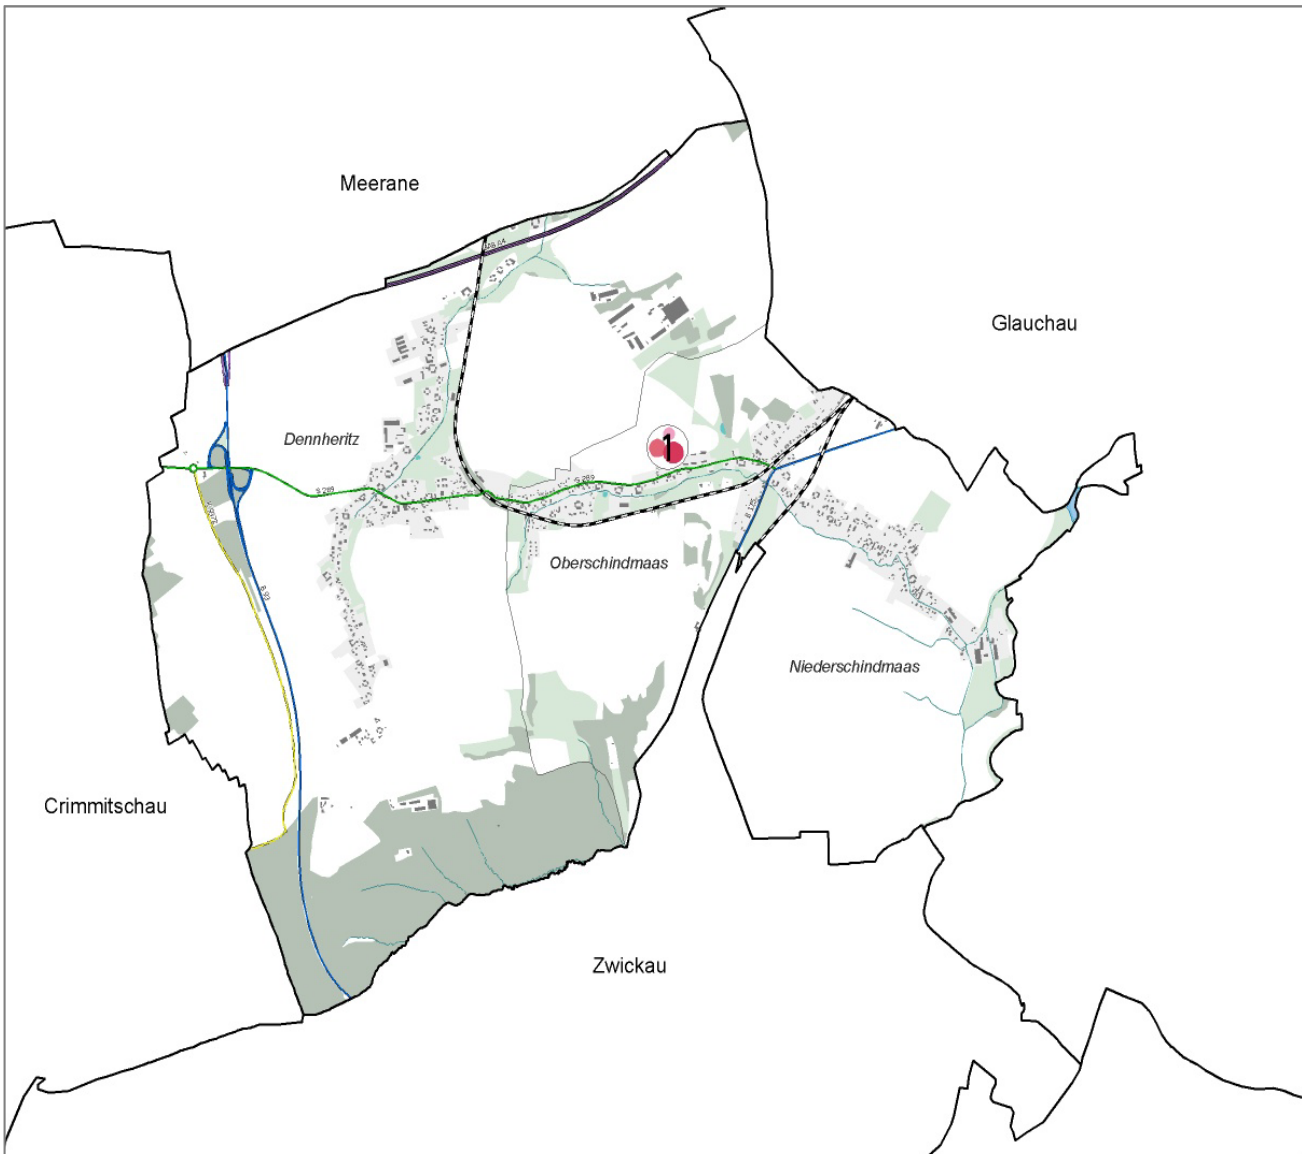

6.5 Gemeinde Dennheritz

Öffentliche Einrichtung

	Landesgrenze	Zwickau	Nachbarstadt/-gemeinde
	Stadt/-Gemeindegrenze	Dennheritz	Ortsteil
	Ortsteilgrenze		Bebauung
	Autobahn		Gebäude
	Bundesstraße		Grünland
	Staatsstraße		Wald/Gehölz
	Kreisstraße		Wasserfläche
	Eisenbahn		Fließgewässer

Kartengrundlage: Staatsbetrieb Geobasisinformation und Vermessung Sachsen 2015

Datengrundlage: klassifiziertes Straßennetz der Straßeninformationsbank des Freistaates Sachsen, bereitgestellt durch die LIST GmbH Rochlitz im Auftrag der Sächsischen Straßenbauverwaltung (02.12.2015)

Fachdaten: Dezernat Jugend, Soziales und Bildung

Kartenerstellung: GIS

Herausgeber: Landratsamt Landkreis Zwickau

Stand: 05.01.2016

Diese Karte ist gesetzlich geschützt. Vervielfältigung nur mit Erlaubnis des Herausgebers. Als Vervielfältigungen gelten zum Beispiel Nachdruck, Fotokopie, Mikroverfilmung, Digitalisieren, Scannen sowie Speicherung auf Datenträger.

Bemerkungen:

Die Kita „Pfiffikus“ wird aufgrund ihrer zentralen Lage und günstigen Verkehrsanbindung an die Bundesstraße B 175 deutlich über die Gemeindegrenzen hinaus frequentiert. Der Anteil an Kindern aus anderen Gemeinden, wie beispielsweise Glauchau und Meerane ist signifikant und liegt bei ca. 30 %. Aus diesem Grund wurden deutlich mehr Plätze in die Planung aufgenommen, als gemessen an den prognostizierten wohnhaften Kindern erforderlich wären.