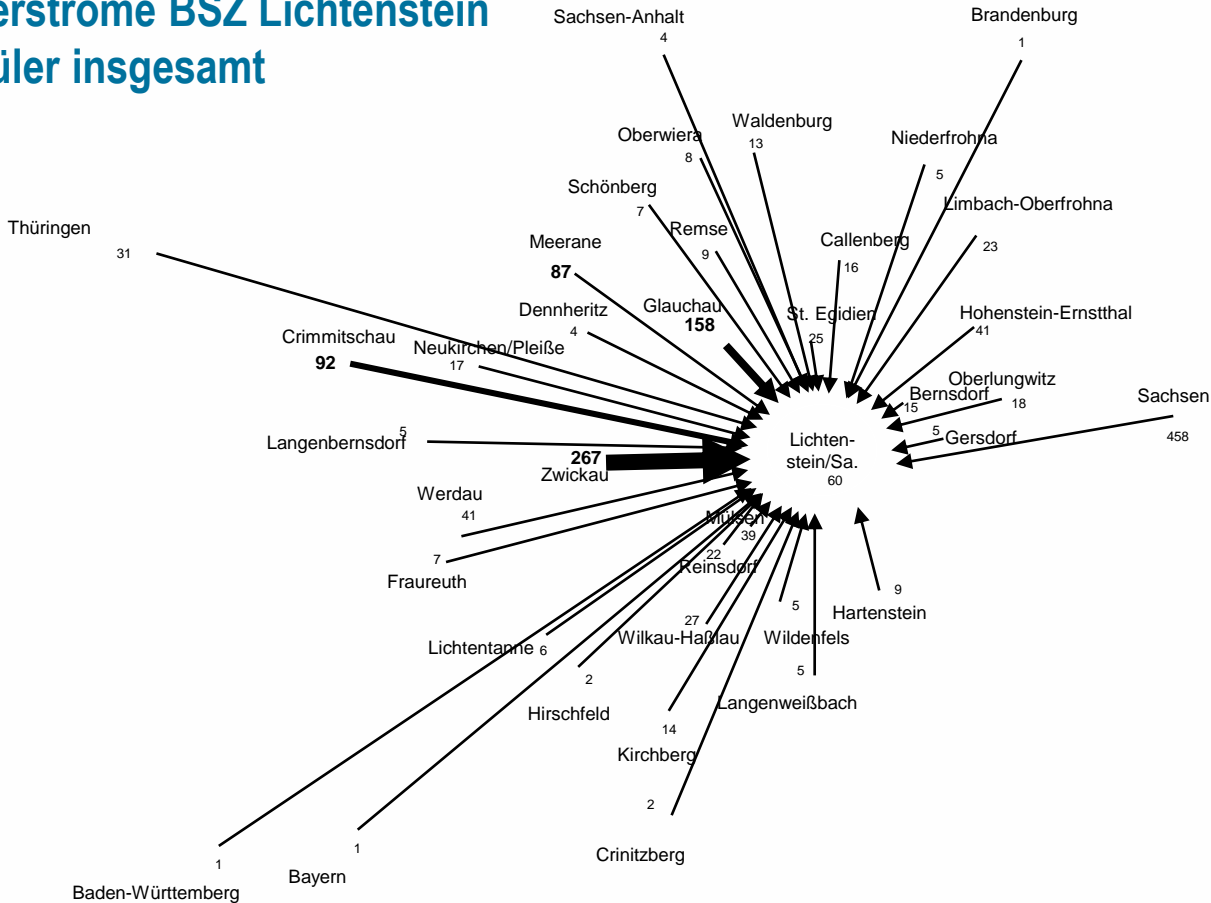

Schülerströme BSZ Lichtenstein

Stand: 01.09.2022

Schülerströme BSZ Lichtenstein

- Schüler insgesamt

Schülerströme BSZ Lichtenstein - Schüler insgesamt

Schülerströme nach Lichtenstein insgesamt

Schülerströme nach Wilkau-Haßlau

- Schülerströme Kaufmann im Einzelhandel und Verkäufer
- aktuell nach Lichtenstein; künftig nach Wilkau-Haßlau
- Gesamtzahl von 108 Schülern nach Wilkau-Haßlau

Schülerströme nach Wilkau-Haßlau

- Schülerströme Kaufmann im Einzelhandel und Verkäufer
- aktuell nach Lichtenstein; künftig nach Wilkau-Haßlau
- Gesamtzahl von 108 Schülern nach Wilkau-Haßlau

Schülerströme nach Wilkau-Haßlau

Schülerströme nach Glauchau

- Schülerströme Fachkraft für Lagerlogistik und Fachlagerist
- aktuell nach Lichtenstein; künftig an das BSZ Glauchau
- Gesamtzahl von 275 Schülern

Schülerströme nach Glauchau

- Schülerströme Fachkraft für Lagerlogistik und Fachlagerist
- aktuell nach Lichtenstein; künftig an das BSZ Glauchau
- Gesamtzahl von 275 Schülern

Schülerströme nach Lichtenstein