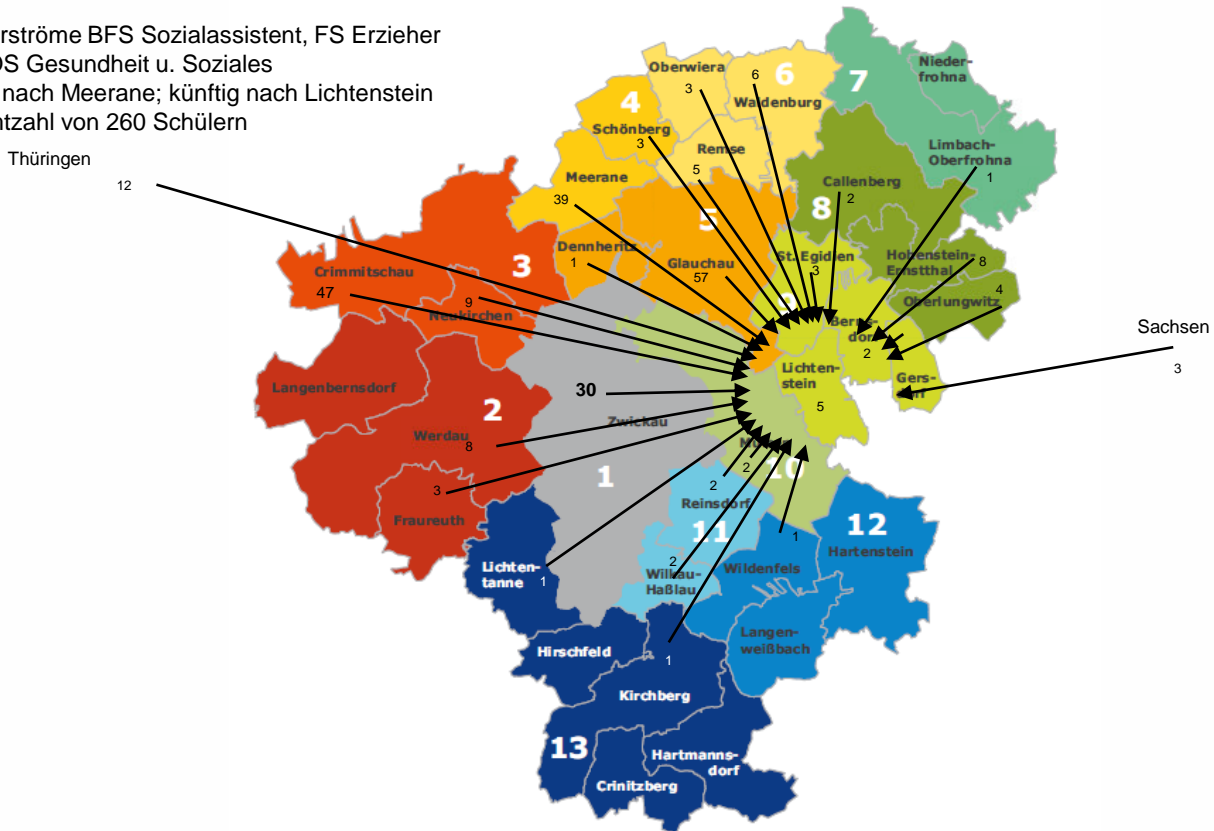

Schülerströme nach Lichtenstein

- Schülerströme BFS Sozialassistent, FS Erzieher und FOS Gesundheit u. Soziales
- aktuell nach Meerane; künftig nach Lichtenstein
- Gesamtzahl von 260 Schülern