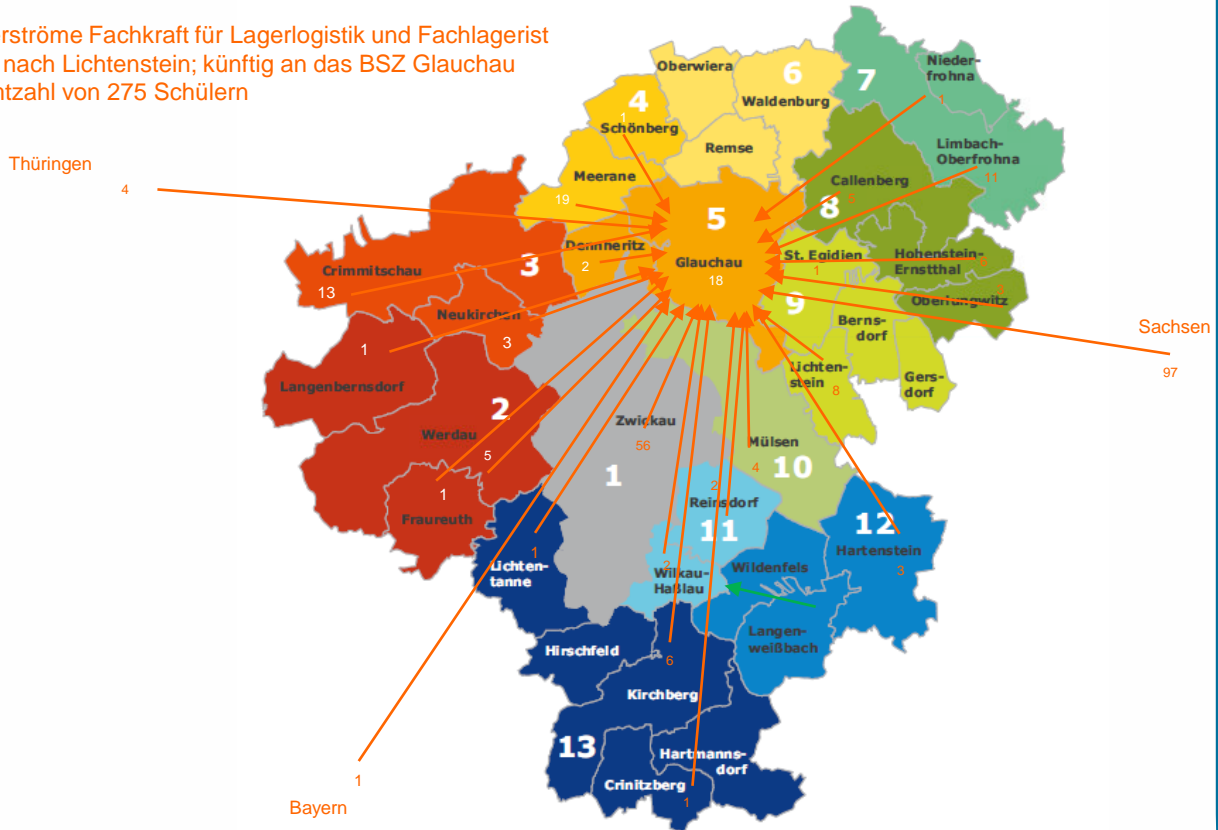

Schülerströme BSZ Lichtenstein

Stand: 01.09.2022

Schülerströme BSZ Lichtenstein

- Schüler insgesamt

Schülerströme BSZ Lichtenstein - Schüler insgesamt

Schülerströme nach Lichtenstein insgesamt

Schülerströme nach Wilkau-Haßlau

- Schülerströme Kaufmann im Einzelhandel und Verkäufer
- aktuell nach Lichtenstein; künftig nach Wilkau-Haßlau
- Gesamtzahl von 108 Schülern nach Wilkau-Haßlau

Schülerströme nach Wilkau-Haßlau

- Schülerströme Kaufmann im Einzelhandel und Verkäufer
- aktuell nach Lichtenstein; künftig nach Wilkau-Haßlau
- Gesamtzahl von 108 Schülern nach Wilkau-Haßlau

Schülerströme nach Wilkau-Haßlau

Schülerströme nach Glauchau

- Schülerströme Fachkraft für Lagerlogistik und Fachlagerist
- aktuell nach Lichtenstein; künftig an das BSZ Glauchau
- Gesamtzahl von 275 Schülern

Schülerströme nach Glauchau

- Schülerströme Fachkraft für Lagerlogistik und Fachlagerist
- aktuell nach Lichtenstein; künftig an das BSZ Glauchau
- Gesamtzahl von 275 Schülern

Schülerströme nach Lichtenstein