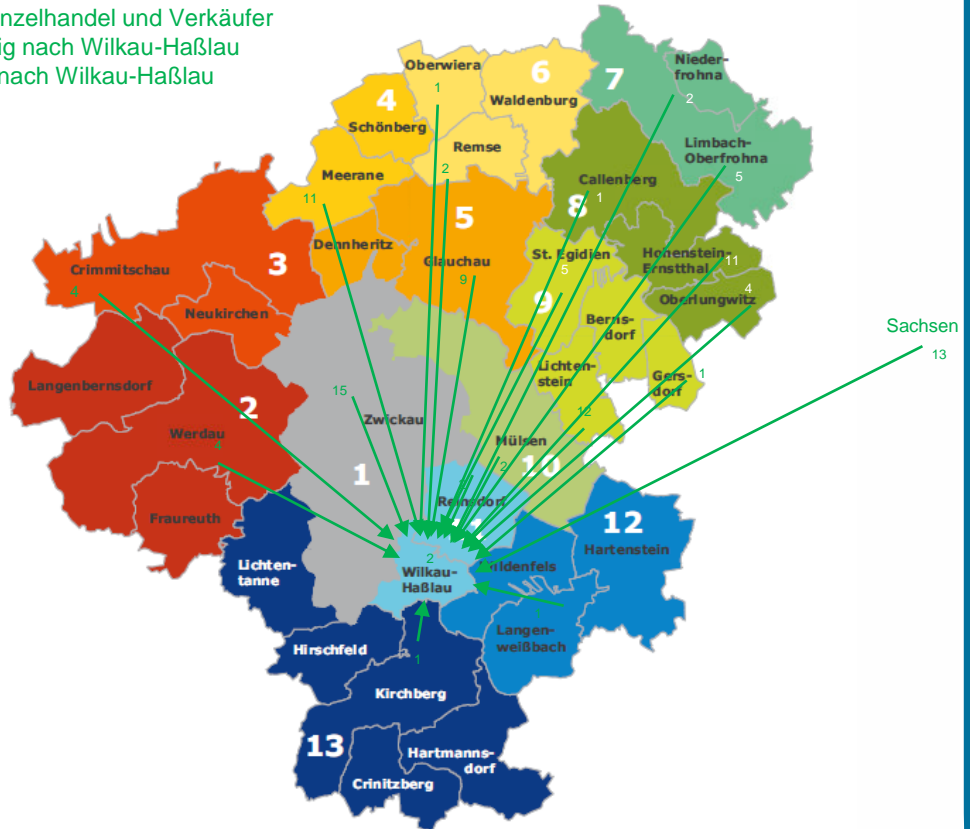

Schülerströme BSZ Lichtenstein

Stand: 01.09.2022

Schülerströme BSZ Lichtenstein

- Schüler insgesamt

Schülerströme BSZ Lichtenstein - Schüler insgesamt

Schülerströme nach Lichtenstein insgesamt

Schülerströme nach Wilkau-Haßlau

- Schülerströme Kaufmann im Einzelhandel und Verkäufer
- aktuell nach Lichtenstein; künftig nach Wilkau-Haßlau
- Gesamtzahl von 108 Schülern nach Wilkau-Haßlau

Schülerströme nach Wilkau-Haßlau

- Schülerströme Kaufmann im Einzelhandel und Verkäufer
- aktuell nach Lichtenstein; künftig nach Wilkau-Haßlau
- Gesamtzahl von 108 Schülern nach Wilkau-Haßlau

Schülerströme nach Wilkau-Haßlau

Schülerströme nach Glauchau

- Schülerströme Fachkraft für Lagerlogistik und Fachlagerist
- aktuell nach Lichtenstein; künftig an das BSZ Glauchau
- Gesamtzahl von 275 Schülern

Schülerströme nach Glauchau

- Schülerströme Fachkraft für Lagerlogistik und Fachlagerist
- aktuell nach Lichtenstein; künftig an das BSZ Glauchau
- Gesamtzahl von 275 Schülern

Schülerströme nach Lichtenstein