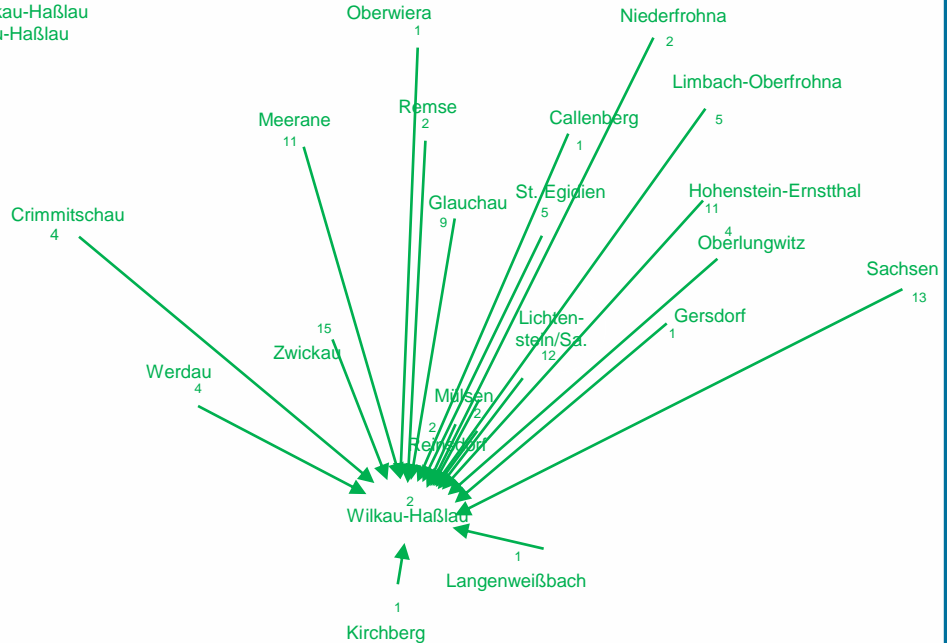

Schülerströme BSZ Lichtenstein

Stand: 01.09.2022

Schülerströme BSZ Lichtenstein

- Schüler insgesamt

Schülerströme BSZ Lichtenstein - Schüler insgesamt

Schülerströme nach Lichtenstein insgesamt

Schülerströme nach Wilkau-Haßlau

- Schülerströme Kaufmann im Einzelhandel und Verkäufer
- aktuell nach Lichtenstein; künftig nach Wilkau-Haßlau
- Gesamtzahl von 108 Schülern nach Wilkau-Haßlau

Schülerströme nach Wilkau-Haßlau

- Schülerströme Kaufmann im Einzelhandel und Verkäufer
- aktuell nach Lichtenstein; künftig nach Wilkau-Haßlau
- Gesamtzahl von 108 Schülern nach Wilkau-Haßlau

Schülerströme nach Wilkau-Haßlau

Schülerströme nach Glauchau

- Schülerströme Fachkraft für Lagerlogistik und Fachlagerist
- aktuell nach Lichtenstein; künftig an das BSZ Glauchau
- Gesamtzahl von 275 Schülern

Schülerströme nach Glauchau

- Schülerströme Fachkraft für Lagerlogistik und Fachlagerist
- aktuell nach Lichtenstein; künftig an das BSZ Glauchau
- Gesamtzahl von 275 Schülern

Schülerströme nach Lichtenstein