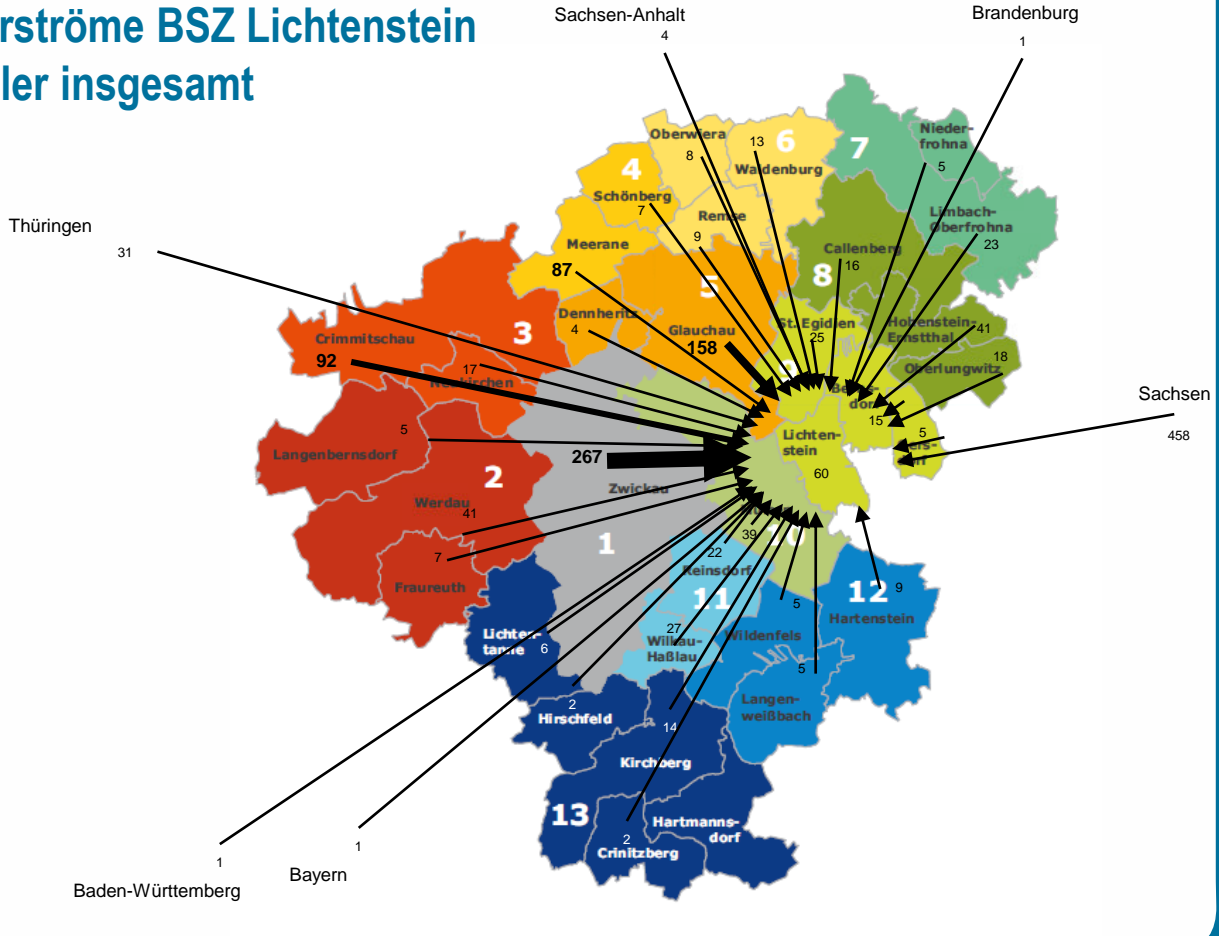

Schülerströme BSZ Lichtenstein

Stand: 01.09.2022

Schülerströme BSZ Lichtenstein

- Schüler insgesamt

Schülerströme BSZ Lichtenstein - Schüler insgesamt

Schülerströme nach Lichtenstein insgesamt

Schülerströme nach Wilkau-Haßlau

- Schülerströme Kaufmann im Einzelhandel und Verkäufer
- aktuell nach Lichtenstein; künftig nach Wilkau-Haßlau
- Gesamtzahl von 108 Schülern nach Wilkau-Haßlau

Schülerströme nach Wilkau-Haßlau

- Schülerströme Kaufmann im Einzelhandel und Verkäufer
- aktuell nach Lichtenstein; künftig nach Wilkau-Haßlau
- Gesamtzahl von 108 Schülern nach Wilkau-Haßlau

Schülerströme nach Wilkau-Haßlau

Schülerströme nach Glauchau

- Schülerströme Fachkraft für Lagerlogistik und Fachlagerist
- aktuell nach Lichtenstein; künftig an das BSZ Glauchau
- Gesamtzahl von 275 Schülern

Schülerströme nach Glauchau

- Schülerströme Fachkraft für Lagerlogistik und Fachlagerist
- aktuell nach Lichtenstein; künftig an das BSZ Glauchau
- Gesamtzahl von 275 Schülern

Schülerströme nach Lichtenstein