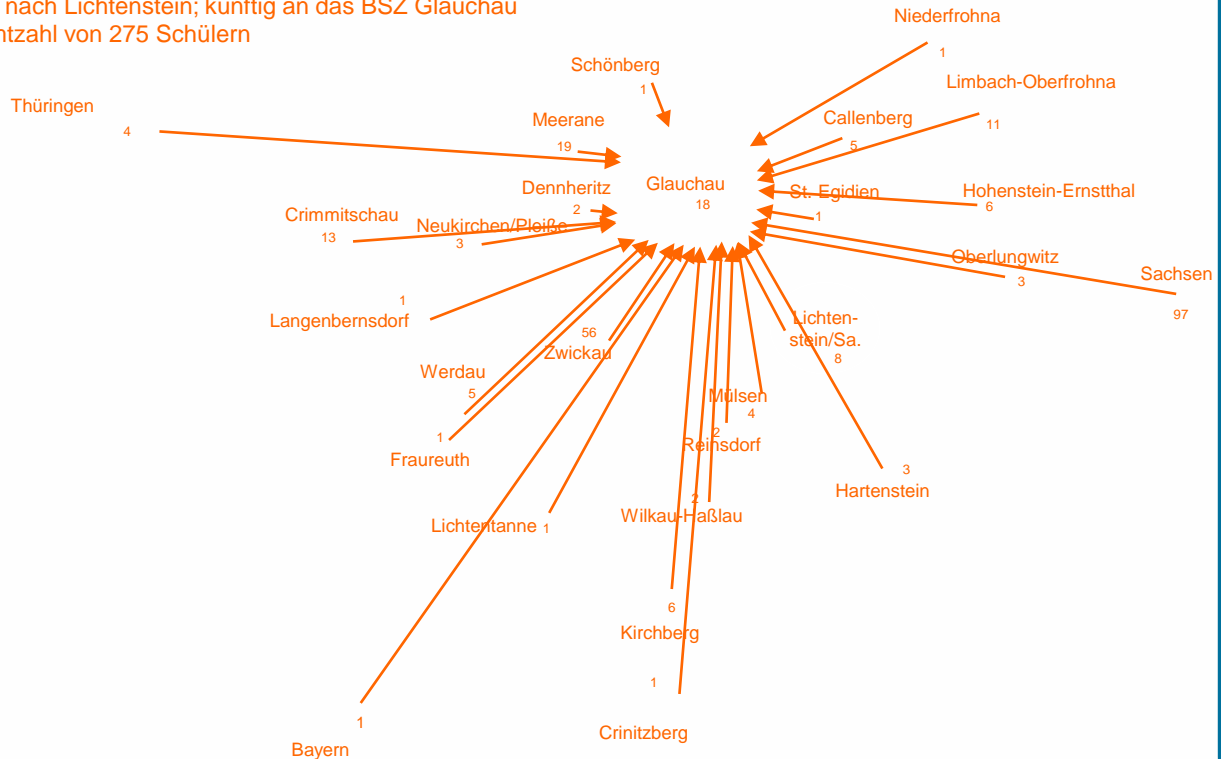

Schülerströme BSZ Lichtenstein

Stand: 01.09.2022

Schülerströme BSZ Lichtenstein

- Schüler insgesamt

Schülerströme BSZ Lichtenstein - Schüler insgesamt

Schülerströme nach Lichtenstein insgesamt

Schülerströme nach Wilkau-Haßlau

- Schülerströme Kaufmann im Einzelhandel und Verkäufer
- aktuell nach Lichtenstein; künftig nach Wilkau-Haßlau
- Gesamtzahl von 108 Schülern nach Wilkau-Haßlau

Schülerströme nach Wilkau-Haßlau

- Schülerströme Kaufmann im Einzelhandel und Verkäufer
- aktuell nach Lichtenstein; künftig nach Wilkau-Haßlau
- Gesamtzahl von 108 Schülern nach Wilkau-Haßlau

Schülerströme nach Wilkau-Haßlau

Schülerströme nach Glauchau

- Schülerströme Fachkraft für Lagerlogistik und Fachlagerist
- aktuell nach Lichtenstein; künftig an das BSZ Glauchau
- Gesamtzahl von 275 Schülern

Schülerströme nach Glauchau

- Schülerströme Fachkraft für Lagerlogistik und Fachlagerist
- aktuell nach Lichtenstein; künftig an das BSZ Glauchau
- Gesamtzahl von 275 Schülern

Schülerströme nach Lichtenstein