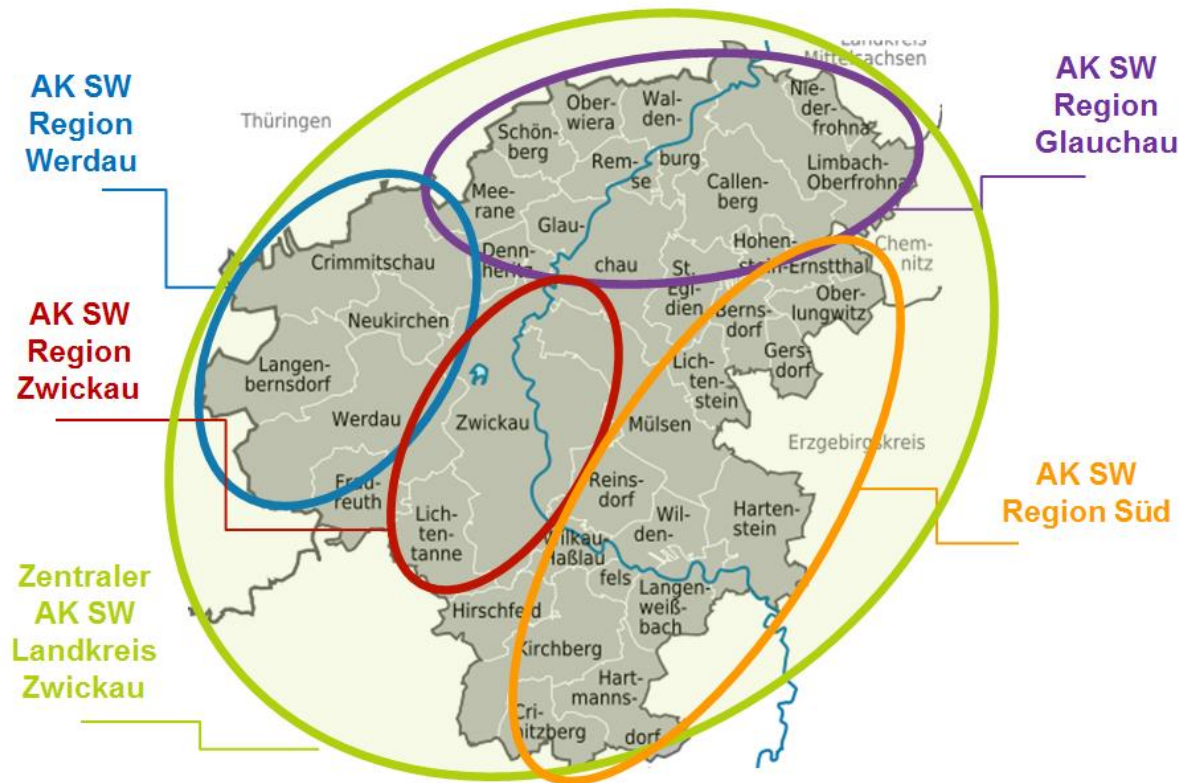

ÜBERSICHT ARBEITSKREISE SCHULEWIRTSCHAFT IM LANDKREIS ZWICKAU

1. Regionale Verortung

2. Leitungsstruktur

3. Mitgliederübersicht

Zentraler Arbeitskreis SCHULEWIRTSCHAFT Landkreis Zwickau

Vertreter	Institution
Schule	Berufliches Schulzentrum für Technik "August Horch", Zwickau (Vorsitz Schule)
	Geschwister-Scholl-Oberschule Limbach-Oberfrohna
	Jakobus-Oberschule Mülsen
	Käthe-Kollwitz-Oberschule, Crimmitschau
Wirtschaft	Geberit Lichtenstein GmbH
	K&W Informatik GmbH
	N. N. (Vorsitz Wirtschaft)
	Wirthwein Crimmitschau GmbH & Co.KG
Weitere Akteure/ unterstützende Einrichtungen	Agentur für Arbeit Zwickau
	Handwerkskammer Chemnitz, Standort Zwickau
	Industrie- und Handelskammer Chemnitz, Regionalkammer Zwickau
	Kreiselternrat Zwickau
	Kreisschülerrat Zwickau
	Landesamt für Schule und Bildung, Standort Zwickau
	Landesarbeitsstelle Schule-Jugendhilfe Sachsen e.V.
	Landratsamt Zwickau Amt für Planung, Schule, Bildung
	Landratsamt Zwickau Koordinierungsstelle Berufliche Orientierung
	Staatliche Studienakademie Sachsen Berufsakademie Glauchau
	Westsächsische Hochschule Zwickau