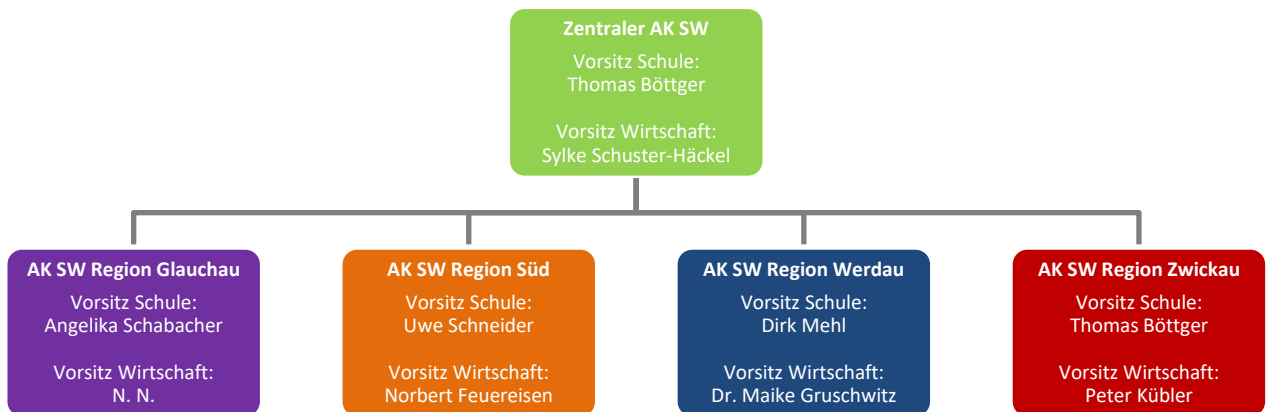

ÜBERSICHT ARBEITSKREISE SCHULEWIRTSCHAFT IM LANDKREIS ZWICKAU

1. Regionale Verortung

2. Leitungsstruktur

3. Mitgliederübersicht

Zentraler Arbeitskreis SCHULEWIRTSCHAFT Landkreis Zwickau

Vertreter	Institution
Schule	Berufliches Schulzentrum für Technik "August Horch", Zwickau (Vorsitz Schule)
	Geschwister-Scholl-Oberschule Limbach-Oberfrohna
	Jakobus-Oberschule Mülsen
	Käthe-Kollwitz-Oberschule, Crimmitschau
Wirtschaft	Geberit Lichtenstein GmbH
	K&W Informatik GmbH
	N. N. (Vorsitz Wirtschaft)
	Wirthwein Crimmitschau GmbH & Co.KG
Weitere Akteure/ unterstützende Einrichtungen	Agentur für Arbeit Zwickau
	Handwerkskammer Chemnitz, Standort Zwickau
	Industrie- und Handelskammer Chemnitz, Regionalkammer Zwickau
	Kreiselternrat Zwickau
	Kreisschülerrat Zwickau
	Landesamt für Schule und Bildung, Standort Zwickau
	Landesarbeitsstelle Schule-Jugendhilfe Sachsen e.V.
	Landratsamt Zwickau Amt für Planung, Schule, Bildung
	Landratsamt Zwickau Koordinierungsstelle Berufliche Orientierung
	Staatliche Studienakademie Sachsen Berufsakademie Glauchau
	Westsächsische Hochschule Zwickau